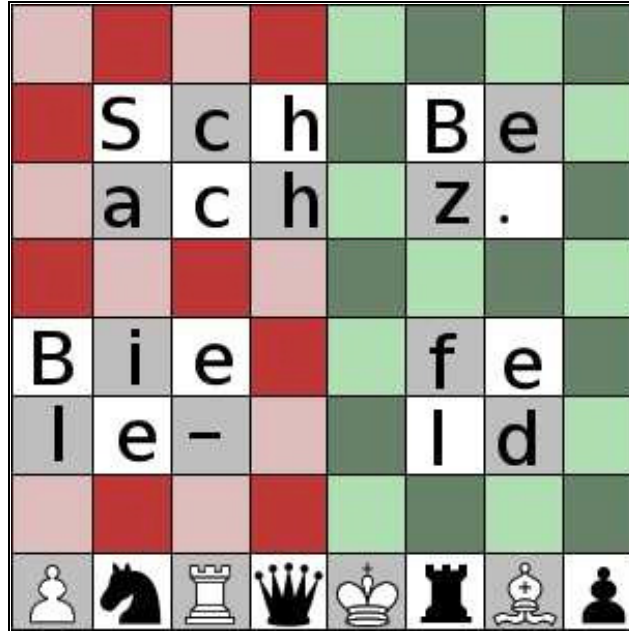

Mannschaftsmeisterschaft

Urkunde

Bezirksliga 2008/2009

1. Platz

Gietersloher SU 3

Schachbezirk Bielefeld

1. Spielleiter
Andreas Schneider