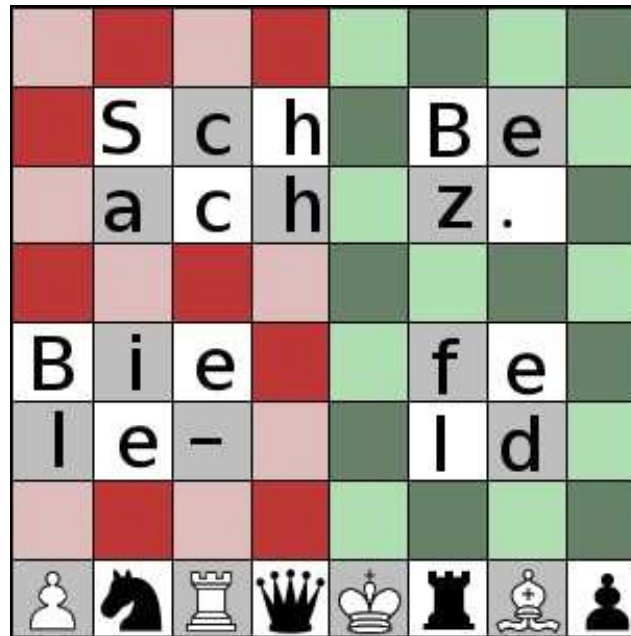

Mannschaftsmeisterschaft

Urkunde

Kreisklasse 2009/2010

1. Platz

Gietersloher SU 8

Schachbezirk Bielefeld

1. Spielleiter
Andreas Schneider